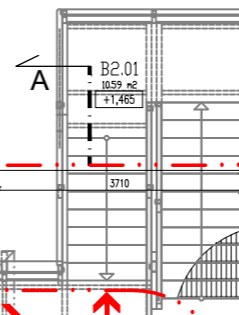

KULTÚRNO-SPOLOČENSKÉ PRIESTORY

Legenda miestností a povrchových úprav

Označenie na výkrese	Účel miestnosti	Plocha [m ²]	Podlaha	Steny	Strop	Poznámka
B2.01	SCHODISKO	10.59	-	-	-	-
B2.02	PAVLAČ	24.55	-	-	-	-
		35.14	-	-	-	-